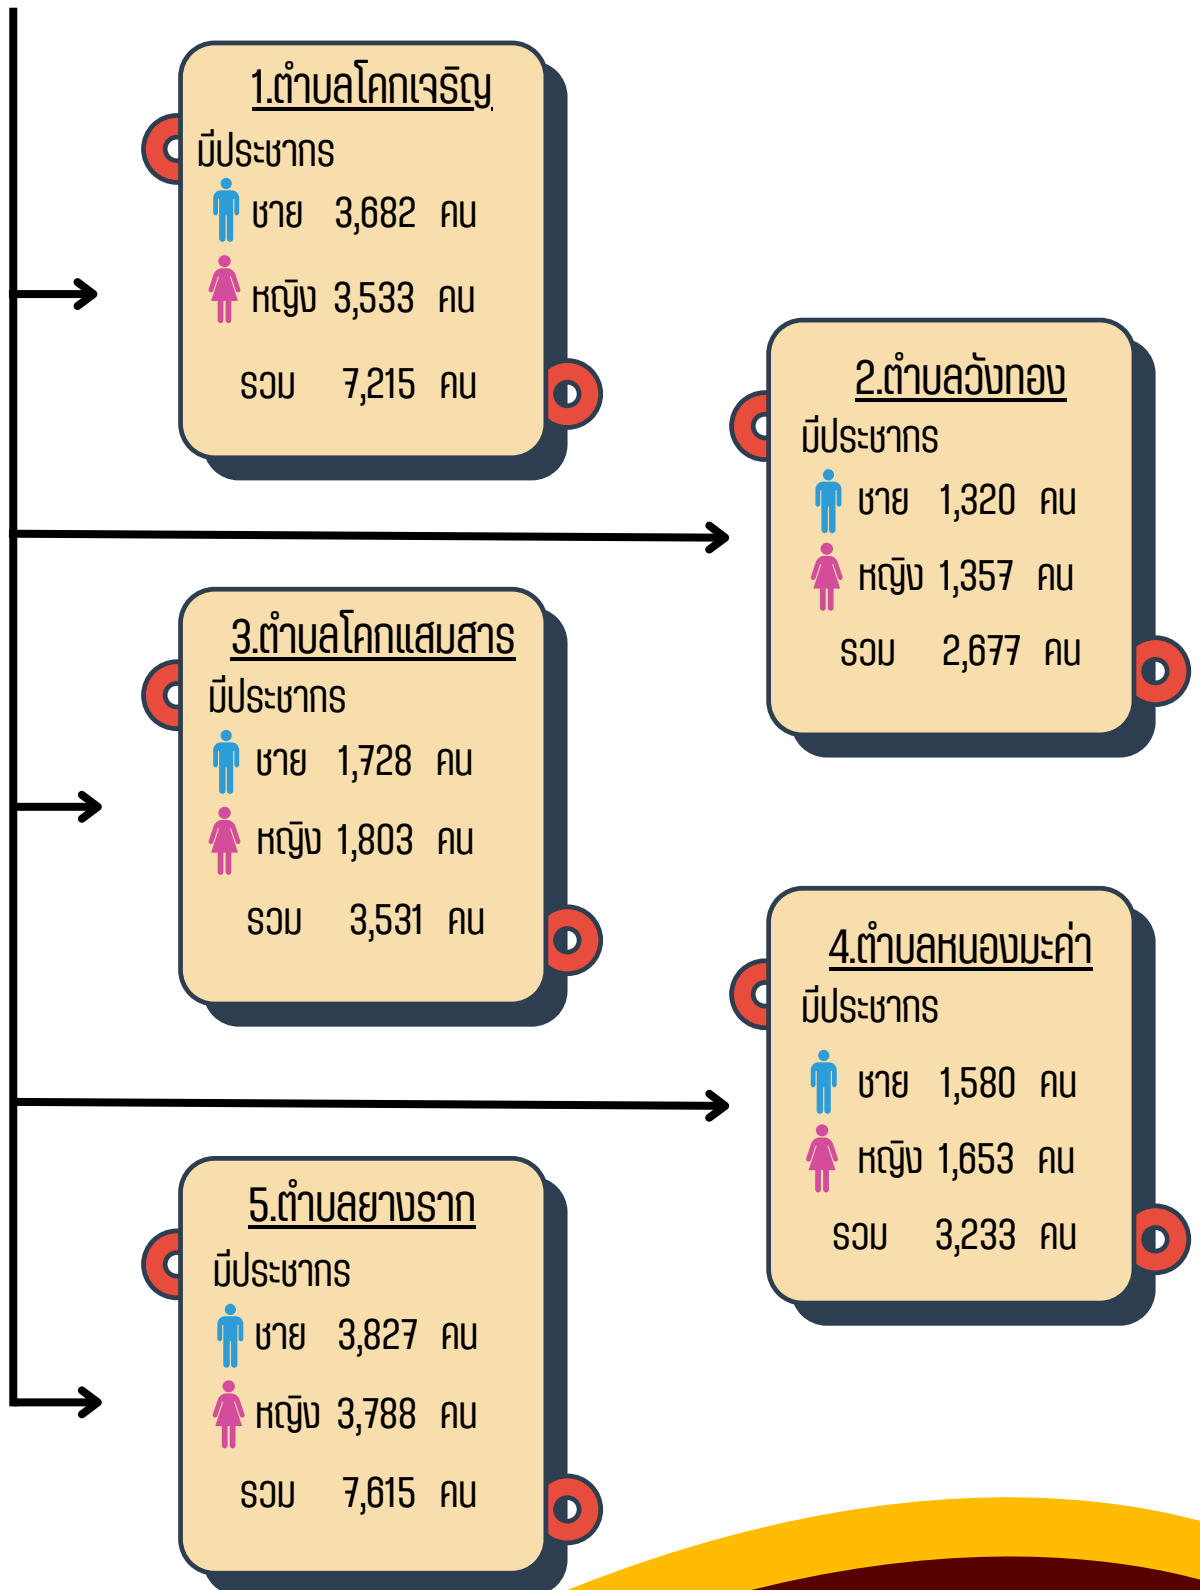

2567

ข้อมูลพื้นที่ รับผิดชอบ

ข้อมูลพื้นที่รับผิดชอบ

สถานีตำรวจภูธรโคกเจริญ มีพื้นที่รับผิดชอบ 5 ตำบล คือ

แผนที่เขตรับผิดชอบ สภ.โคกเจริญ

เขตติดต่อ

| | | |
|-------------|-----------|--|
| ทิศเหนือ | ติดต่อกับ | อ.ศรีเทพและอ.วิเชียรบุรี จ.เพชรบูรณ์ |
| ทิศตะวันออก | ติดต่อกับ | อ.ชัยบาดาล จ.ลพบุรีและอ.ศรีเทพ จ.เพชรบูรณ์ |
| ทิศตะวันตก | ติดต่อกับ | อ.หนองม่วง จ.ลพบุรีและอ.ไพศาลี จ.นครสวรรค์ |
| ทิศใต้ | ติดต่อกับ | อ.หนองม่วงและอ.สระโบสถ์ จ.ลพบุรี |